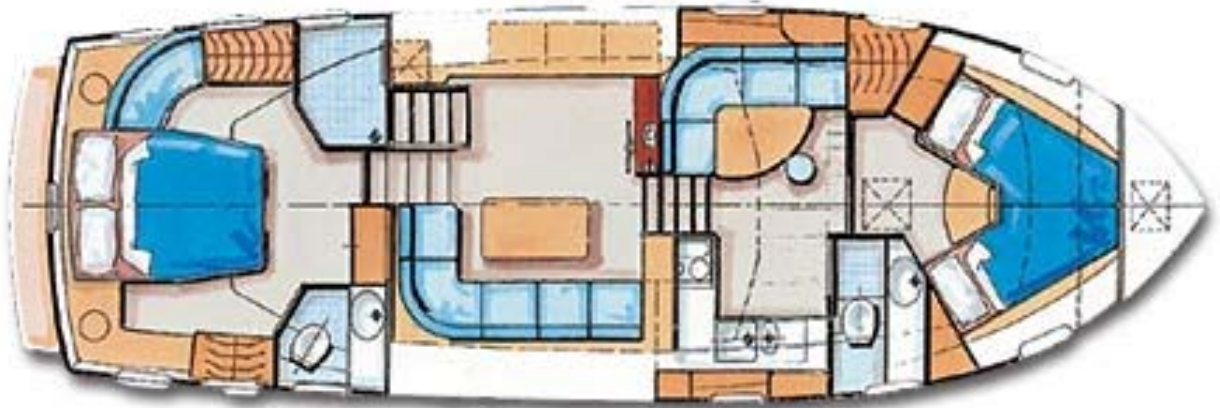

### **Indeling:**

Bank: Rabobank Raamsdonksveer 10.24.93.693

v.v.n.a.

*Eigenaarshut met vrijstaand bed en douche en toilet  
salon, BB zijde dinette, SB zijde kobuis, voorhut met 2 bedden.*