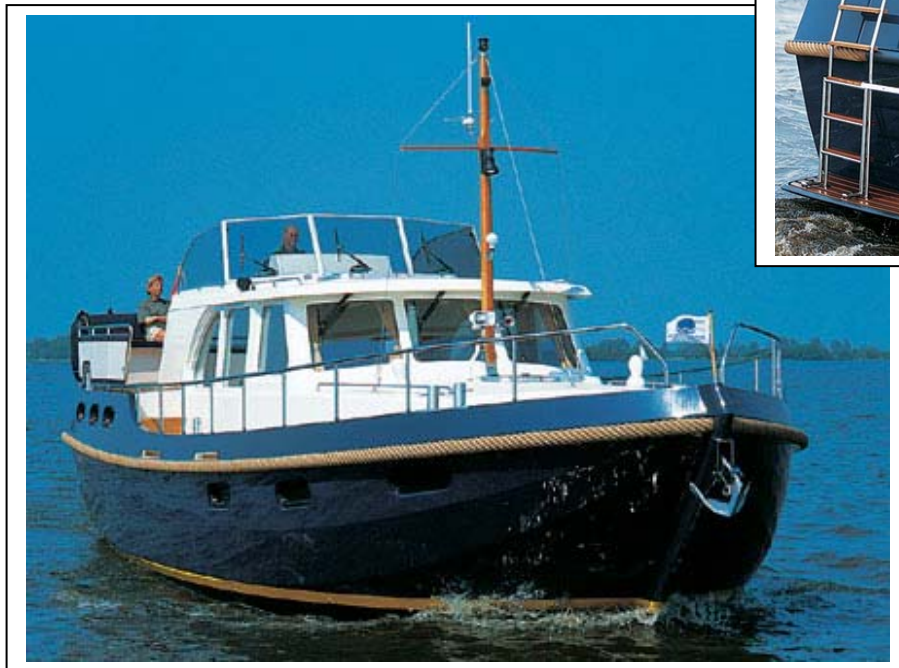

Boorncruiser 43 Classic Line

Bank: Rabobank Raamsdonksveer 10.24.93.693

Levering en werkzaamheden worden uitgevoerd onder HISWA voorwaarden zoals deze zijn gedeponneerd bij de Griffie van het Kantongerecht te Amsterdam