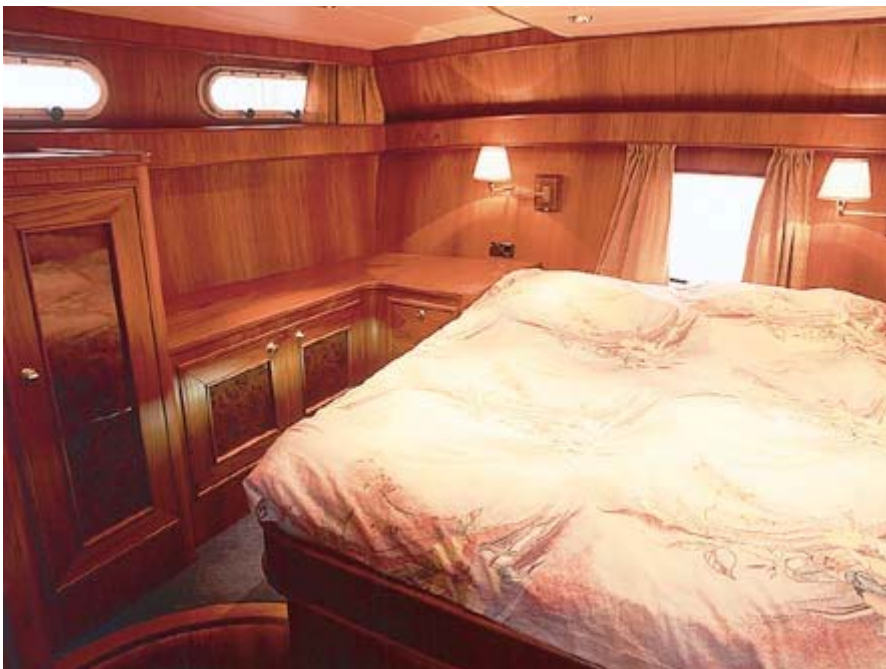

Zijlweg 1
4944 AV Raamsdonk
Tel. (0162) 51 28 54
Fax.(0162) 51 90 56
E-mail info@Hermenzeil.nl
Internet www.Hermenzeil.nl
BTW nr. NL008142476B01
H.R. Tilburg nr. 112678