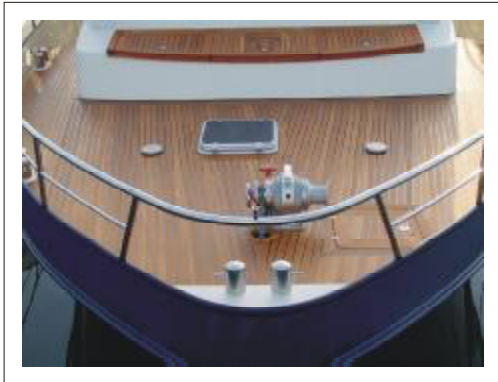

Prijs : Op aanvraag

Kijk ook op www.altena-yachtbemiddeling

Altena Blue Water Trawler 15.25

Algemeen:		Systemen:	
Bouwjaar	2002	Warm water	ja
Lengte	15.25	Vuilwatertank	ja
Breedte	4.95	Waterdruksysteem	ja
Diepgang	1.40	Bilgepomp	ja
Doorvaarthoogte	3.85	Dekwaspomp	ja
Waterverplaatsing	34 ton	Interieuren:	
Rompvorm	multi-knik	Brandblusser	ja
Watertank	r.v.s	Koelkast/ vrieskast	2x
Brandstoftank	3000 L	Hutten	3x
Vuilwatertank	ja	Slaapplaatsen	6x
Materiaal:		Salon	ja
Romp	staal	Kombuis	ja
Railing	r.v.s	Dinette	ja
Dek	teakdekken	hout soort Interieur	Teak
Motor:		Stuurstand binnen	ja
Motor/type	2x catterpillar	Stuurstand buiten	ja
Motor vermogen	2 x 185 PK	Stuurstoel	Recaro
Electra:		Douche	2x
Accu's	6 x	Toilet	3x
Acculader	ja	Stereo installatie	ja
Omvormer	ja	Televisie/antenne	ja
Walstroom	ja	Koken	Keramische
Generator	ja - 13 kvh	Verwarming	CV - Kabola
Navigatie / Instrumenten:		Vaatwasser	ja
Echolood	ja	Wasmachine - Droger	ja - ja
Log	ja	Airco	-
Windmeter	ja	Dekuitrusting:	
Autopiloot	ja	Ankerlier	Hydraulische
Radiorichtinstallatie	ja	Anker	r.v.s
Marifoon	ja	Mast / strijkinstallatie	ja - Handmatig
Radar	ja	Flying bridge	ja
Roerstandaanwijzer	ja	Buiskap / windscherm	-
Intercom	ja	Zonnetent of bimini top	2x
Kompas	ja	Wintertent	-
Diepte meter	ja	Zwemtrap	ja
Gasdetector	-	Davits	Aan loopplank
Techniek:		Loopplank	Hydraulische
Boegschroef	Hydraulische	Diverse:	
Hekschroef	Hydraulische	Trailer	-
Stabilisatoren	Hydraulische		
Kaapstander	Hydraulische 2x		