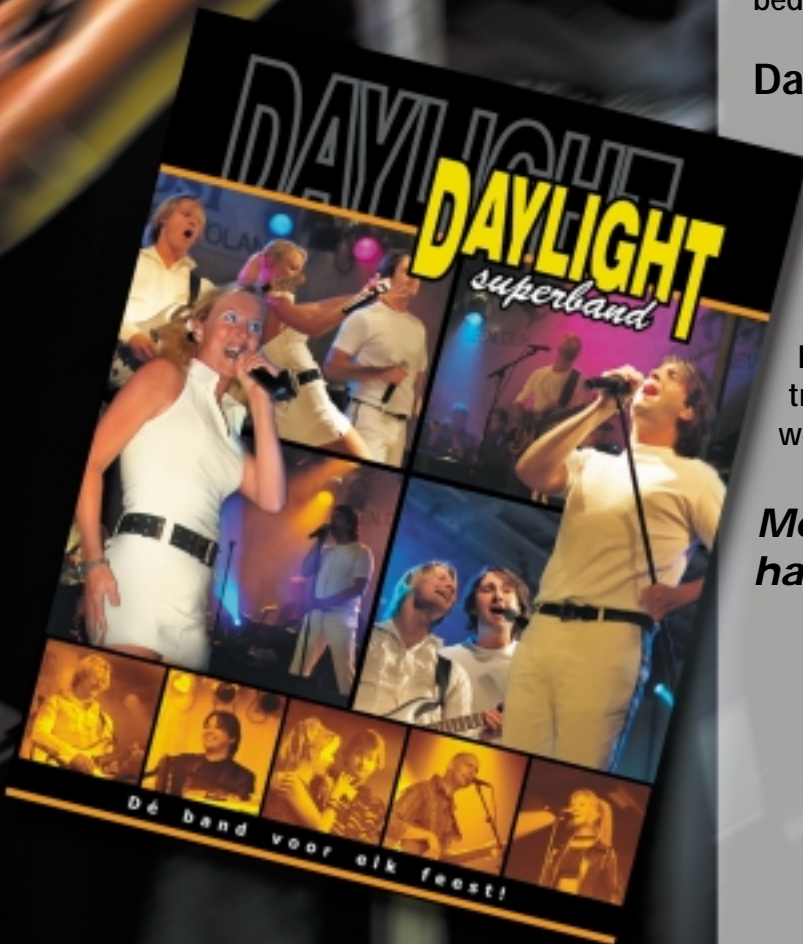

DAYLIGHT

superband

Daylight Super Band is al jaren een van de beste allround orkesten van Nederland. Niet alleen muzikaal, maar ook showmatig behoort deze band tot de absolute top. Naast een zeer goed uitgebalanceerd repertoire is ook het begeleiden van artiesten een sterk punt van deze uitstekende muzikanten.

Artiestenbegeleiding

Artiesten die zij zeer regelmatig begeleiden zijn o.a. : Anita Meyer, Lee Towers, The Magic Platters, Sigrid (& Surprises), André Hazes, Harry Slinger, Lori Spee en talloze andere bekende en minder bekende sterren. Sommige artiesten willen zelfs alleen maar met de Daylight Super Band live optreden.

Daylight Super Band beschikt over een perfecte geluids- en lichtinstallatie die door de correct geklede technici op vakkundige wijze worden bediend.

Daylight Super Band Extra

De basis bezetting bestaat uit 5 muzikanten en een zangeres. Voor de grotere showavonden en voor speciale artiestenbegeleiding kan de bezetting worden uitgebreid met een vaste blazerssectie. De muziek krijgt dan extra diepgang en de show een extra dimensie. Deze aanvulling met trompet, sax en trombone maakt Daylight Super Band Extra wel heel bijzonder!

Met Daylight Super Band Extra haalt u het beste in huis!

Organisatie & Entertainment