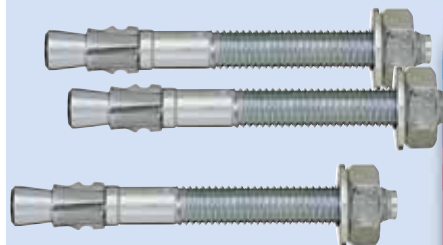

Brutoprijs
51,75

Actie
PRIJS

35,50 p/100 st

219.352.3011 FBN 8/ 10
verpakt per 50 stuks

219.352.3018 FBN 10/ 15
verpakt per 50 stuks **brutoprijs 75,00**

actie prijs per 100 stuks 51,50

219.352.3019 FBN 10/ 50
verpakt per 20 stuks **brutoprijs 87,15**

actie prijs per 100 stuks 59,80

219.352.3026 FBN 12/ 15
verpakt per 20 stuks **brutoprijs 115,65**

actie prijs per 100 stuks 79,50

219.352.3028 FBN 12/ 45
verpakt per 20 stuks **brutoprijs 142,75**

actie prijs per 100 stuks 98,50